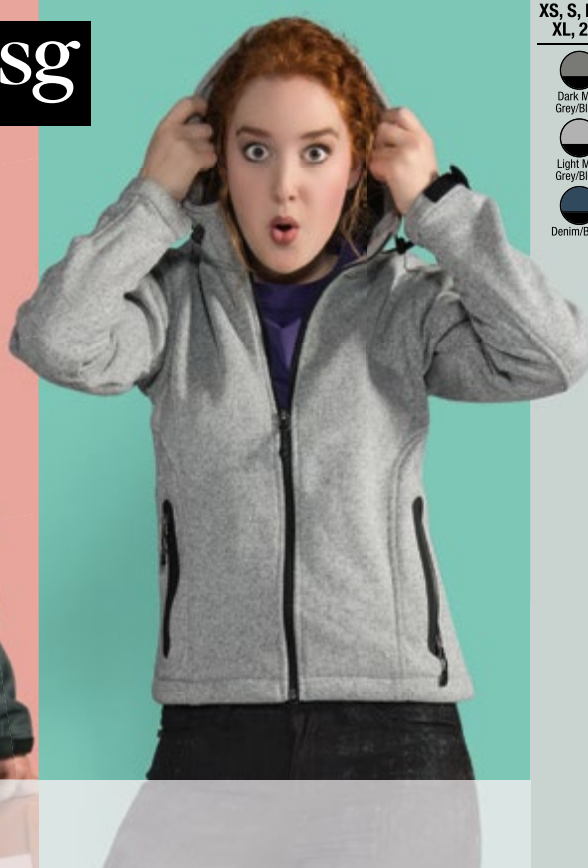

LADIES KNITTED BONDED FLEECE

370 g/m² | 97% Polyester, 3% Elasthan

- Zips in Black • Seitentaschen mit Zip • Austauschbare Zip-Zieher

XS, S, M, L,
XL, 2XL

Dark Marl Grey/Black

Light Marl Grey/Black

Denim/Black