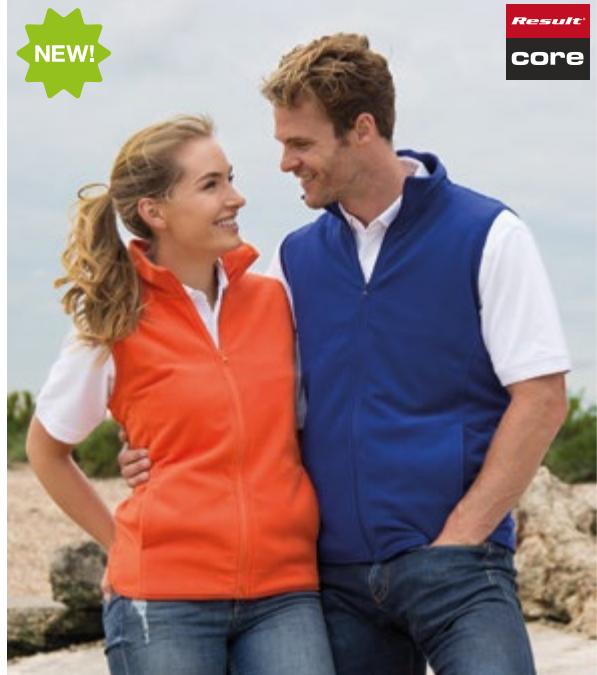

MICRO FLEECE GILET

200 g/m² | Außen: 100% Polyester

- Dichtes Gewebe mit Anti Pilling-Finish • Unisex • Geeignet für Stick, Transferdruck und Lasergravur