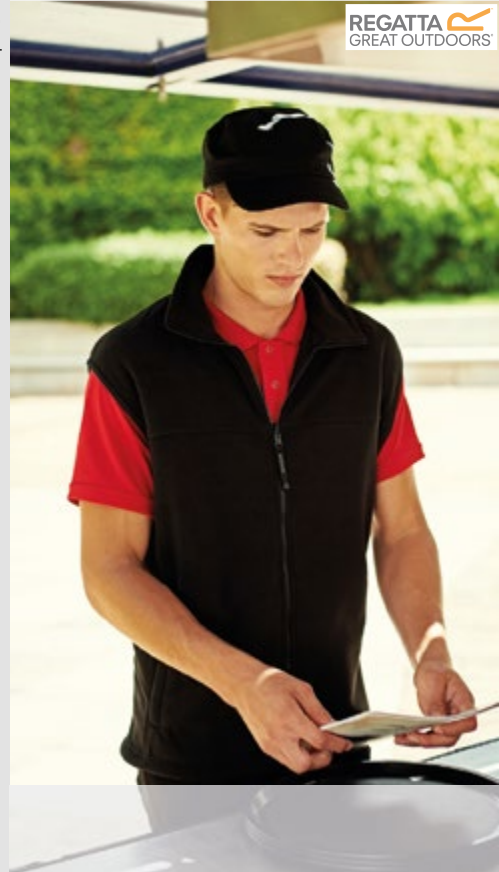

HABER II BODYWARMER

250 g/m² | 100% Polyester

- Full-Zip
- Elastische Bündchen am Armausschnitt
- Seitentaschen mit Zip

S, M, L, XL,
2XL, 3XL

Black

Dark Navy

REGATTA
GREAT OUTDOORS